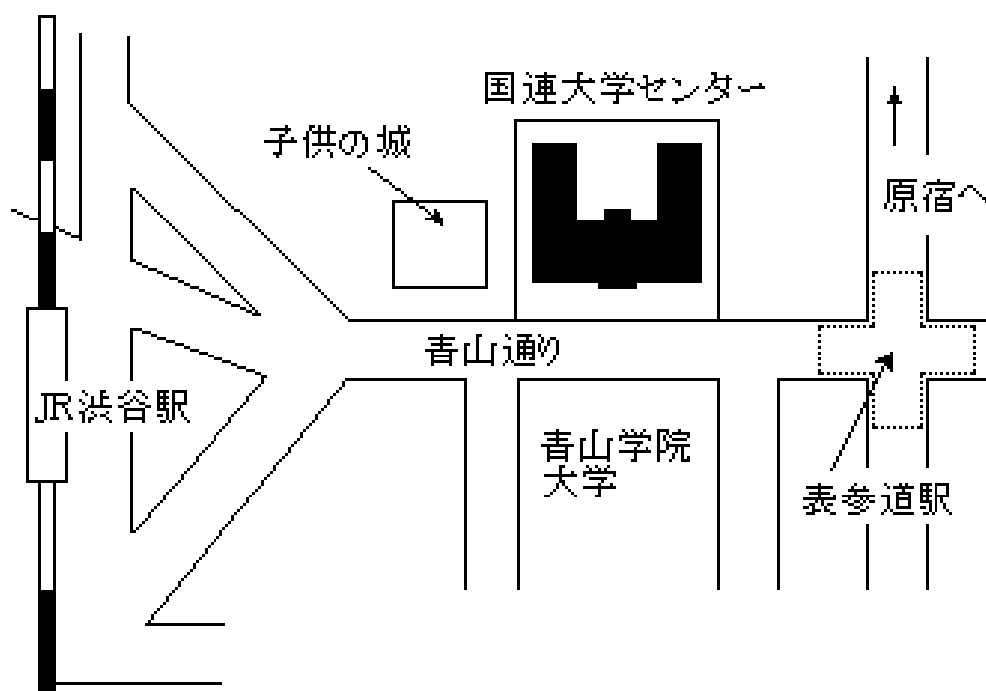

国連大学へのアクセス

国連大学本部はJR渋谷駅から徒歩10分もしくは地下鉄表参道駅出口B2(銀座線、半蔵門線、千代田線乗り入れ)から徒歩5分のところにあります。青山通りをはさんで青山学院大学正門から筋向かいにあり建物の向かって左隣には子供の城があります。

国際連合大学

150-8925

東京都渋谷区神宮前5-53-70

駐車場がありませんので、一般のお客様の駐車はご遠慮いただいております。