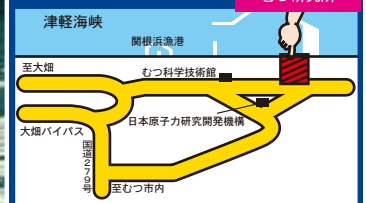

2009年

8月8日 土

むつ市制施行50周年 合併5周年

JAMSTEC むつ研究所

午前 9時 30分 から オープニングセレモニー
午前 10時から午後 4時 一般公開
(受付は、午後 3時 30分まで)

施設一般公開

入場無料

公開内容

- 研究紹介、深海調査研究船「かいらい」および施設の公開
- トライトンプイ、アルゴフロートの実機展示
- ジャムステックの人気キャラクター「ロッキー」と記念撮影♪♪
- 楽しい実験教室

開催時間 10:30 12:00 14:00

* オリジナルフォトカレンダープレゼント (先着 500名)

他にも、スタンプラリーや
楽しいゲームがいっぱい!

当日は、
むつ科学技術館にも無料で入れます。

水中ロボット ROV がやって来る!
水中ロボット操縦体験

水中ロボットを操縦して、
海底の宝探しゲームを
してみよう!

お車でお越しの
方は、無料駐車場を
ご利用ください。

むつ市内から無料送迎バスを運行します!

大湊方面 [往路]

※むつ科学技術館は、復路のみ停車します。

田名部方面 [往路]

※むつ科学技術館は、復路のみ停車します。

案内図

＜問い合わせ先＞ (平日 9:00~17:30)
〒035-0022 青森県むつ市大字関根字北関根690番地
独立行政法人海洋研究開発機構むつ研究所 管理課
電話：0175-45-1219 FAX：0175-25-3029
ホームページ：http://www.jamstec.go.jp/

新型インフルエンザ対策を
行う事があります。