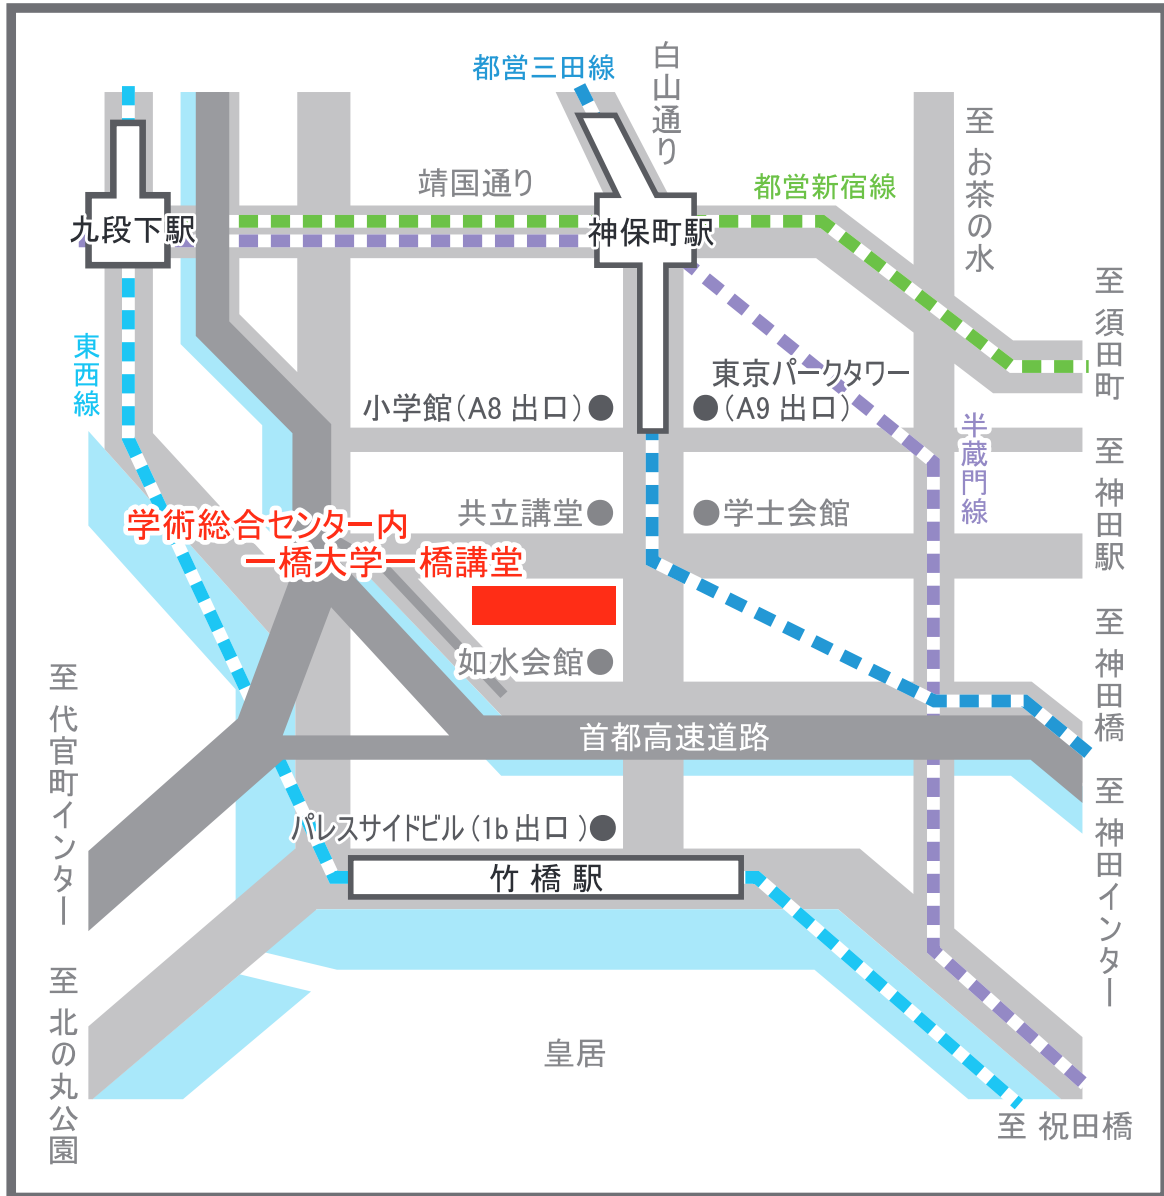

一橋大学一橋講堂への経路

【一橋大学一橋講堂】

〒101-8439 東京都千代田区一ツ橋 2-1-2 学術総合センター内

東京メトロ半蔵門線、都営三田線、都営新宿線 神保町駅 (A8・A9 出口) 徒歩 4 分

東京メトロ東西線 竹橋駅 (1b 出口) 徒歩 4 分