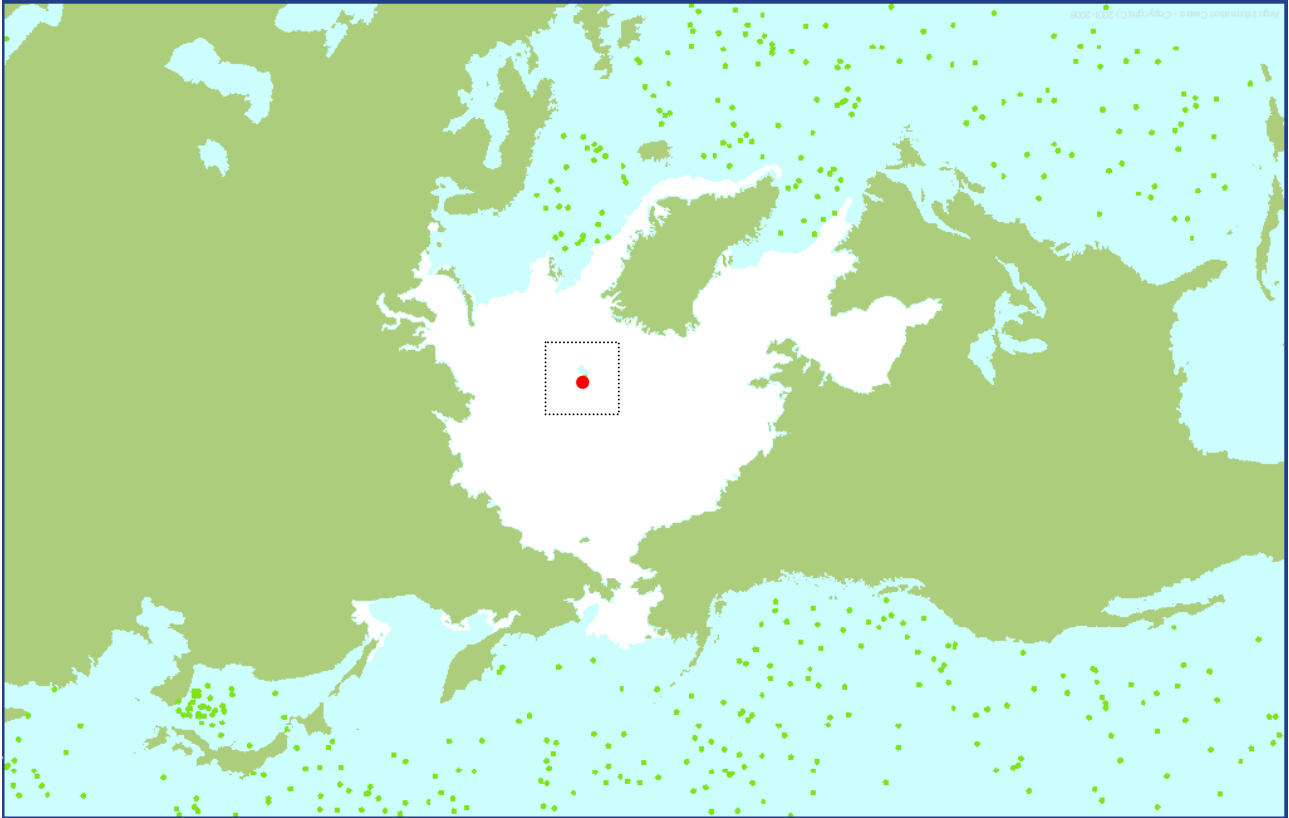

(a)

(b)

図2 平成18年5月のアルゴフロートの(a)北極海を中心とした分布図と(b)全球分布図。赤点がPOPSの位置を示す。図2a内の点線で囲まれた部分は図4aの海域を示す。

(<http://w4.jcommops.org/website/ArgoN/viewer.htm>)