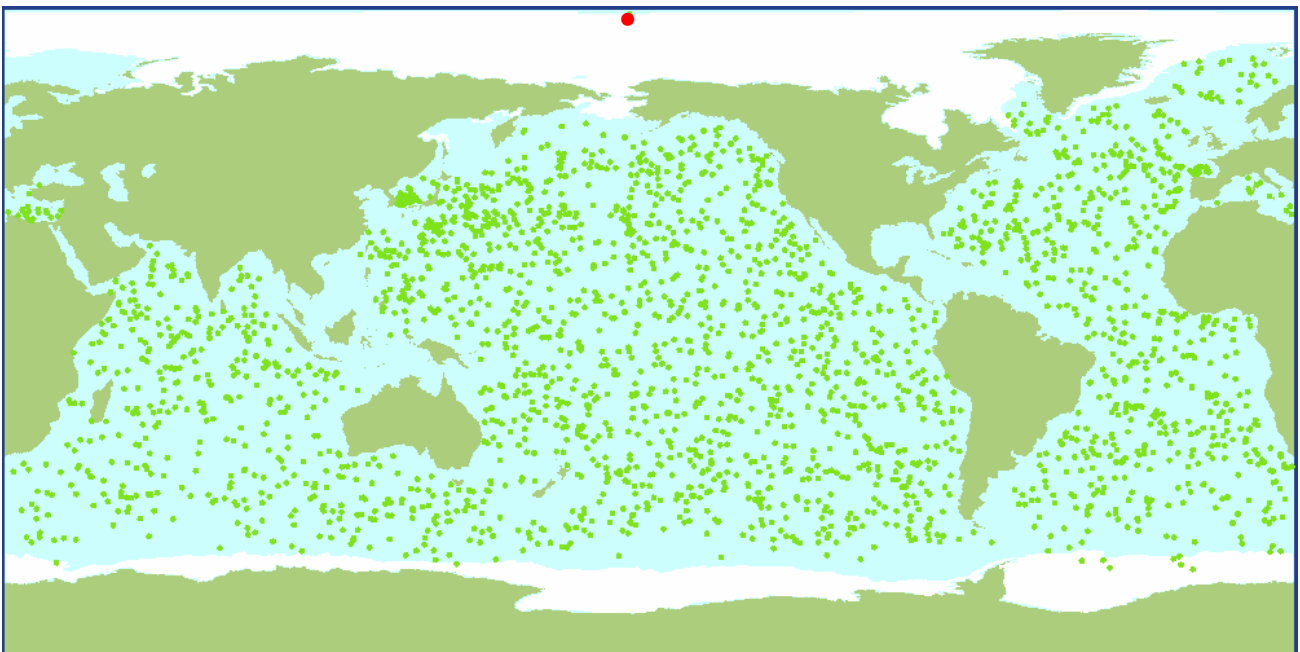

(a)

(b)

図2 平成18年5月のアルゴフロートの(a)北極海を中心とした分布図と(b)全球分布図。赤点がPOPSの位置を示す。図2a内の点線で囲まれた部分は図4aの海域を示す。

(<http://w4.jcommops.org/website/ArgoN/viewer.htm>)