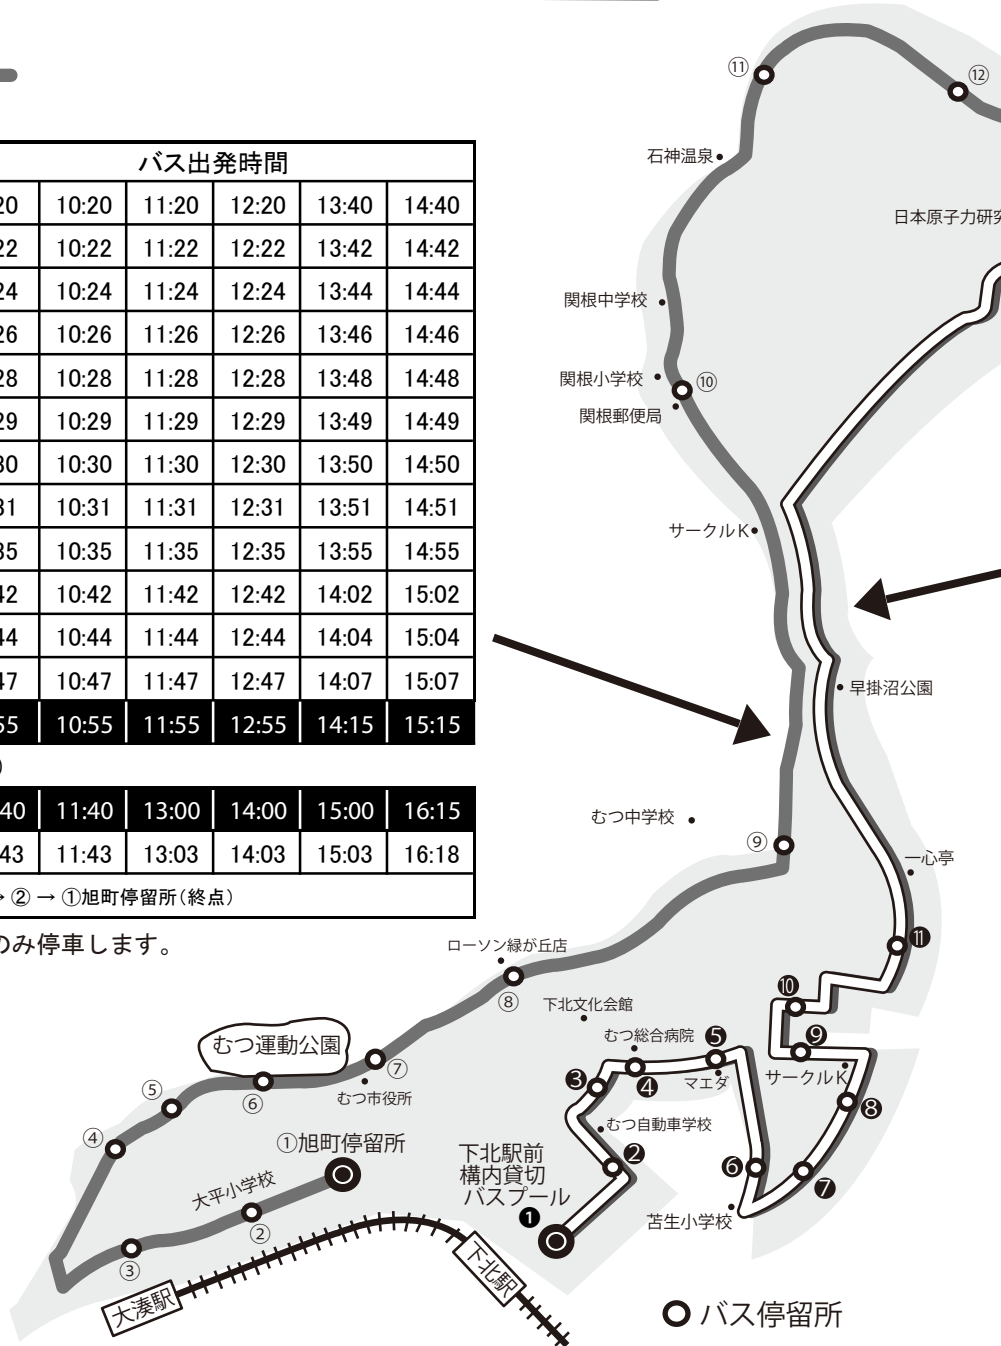

バス運行表

大湊方面

【下り】

バス停留所	バス出発時間					
	9:20	10:20	11:20	12:20	13:40	14:40
① 旭町停留所	9:20	10:20	11:20	12:20	13:40	14:40
② 大平小学校前停留所	9:22	10:22	11:22	12:22	13:42	14:42
③ 青森銀行大湊支店前 (大湊駅前)	9:24	10:24	11:24	12:24	13:44	14:44
④ 食事処花時向側	9:26	10:26	11:26	12:26	13:46	14:46
⑤ みかさ亭前	9:28	10:28	11:28	12:28	13:48	14:48
⑥ むつ運動公園前停留所	9:29	10:29	11:29	12:29	13:49	14:49
⑦ むつ市役所	9:30	10:30	11:30	12:30	13:50	14:50
⑧ ローソン緑が丘店	9:31	10:31	11:31	12:31	13:51	14:51
⑨ むつ中学校前停留所	9:35	10:35	11:35	12:35	13:55	14:55
⑩ 北関根停留所	9:42	10:42	11:42	12:42	14:02	15:02
⑪ 出戸停留所	9:44	10:44	11:44	12:44	14:04	15:04
⑫ 浜関根停留所	9:47	10:47	11:47	12:47	14:07	15:07
海洋機構むつ研究所着	9:55	10:55	11:55	12:55	14:15	15:15

【上り】(往路と逆ルートです)

海洋機構むつ研究所発	10:40	11:40	13:00	14:00	15:00	16:15
⑬ むつ科学技術館	10:43	11:43	13:03	14:03	15:03	16:18

→ ⑫ → ⑪ → → ② → ①旭町停留所(終点)

※むつ科学技術館は、復路のみ停車します。

田名部方面

【下り】

バス停留所	バス出発時間					
	9:20	10:20	11:20	12:20	13:40	14:40
① 下北駅(構内貸切バスプール)	9:20	10:20	11:20	12:20	13:40	14:40
② 田名部中学校前停留所	9:23	10:23	11:23	12:23	13:43	14:43
③ 栄町停留所	9:25	10:25	11:25	12:25	13:45	14:45
④ 公済会薬局前停留所	9:26	10:26	11:26	12:26	13:46	14:46
⑤ 小川町二丁目停留所 (マエダ前)	9:27	10:27	11:27	12:27	13:47	14:47
⑥ むつ新町停留所	9:29	10:29	11:29	12:29	13:49	14:49
⑦ 苦生団地前停留所 (洋服の青山前)	9:32	10:32	11:32	12:32	13:52	14:52
⑧ 十和田おいらせ農協 むつ支店前	9:33	10:33	11:33	12:33	13:53	14:53
⑨ 横迎町一丁目停留所	9:35	10:35	11:35	12:35	13:55	14:55
⑩ むつバスターミナル	9:38	10:38	11:38	12:38	13:58	14:58
⑪ 上川町停留所	9:40	10:40	11:40	12:40	14:00	15:00
海洋機構むつ研究所着	9:55	10:55	11:55	12:55	14:15	15:15

【上り】(往路と逆ルートです)

海洋機構むつ研究所発	10:40	11:40	13:00	14:00	15:00	16:15
⑫ むつ科学技術館	10:43	11:43	13:03	14:03	15:03	16:18

→ ⑪ → ⑩ → → ② → ①下北駅(構内貸切バスプール)(終点)

※むつ科学技術館は、復路のみ停車します。

○ バス停留所