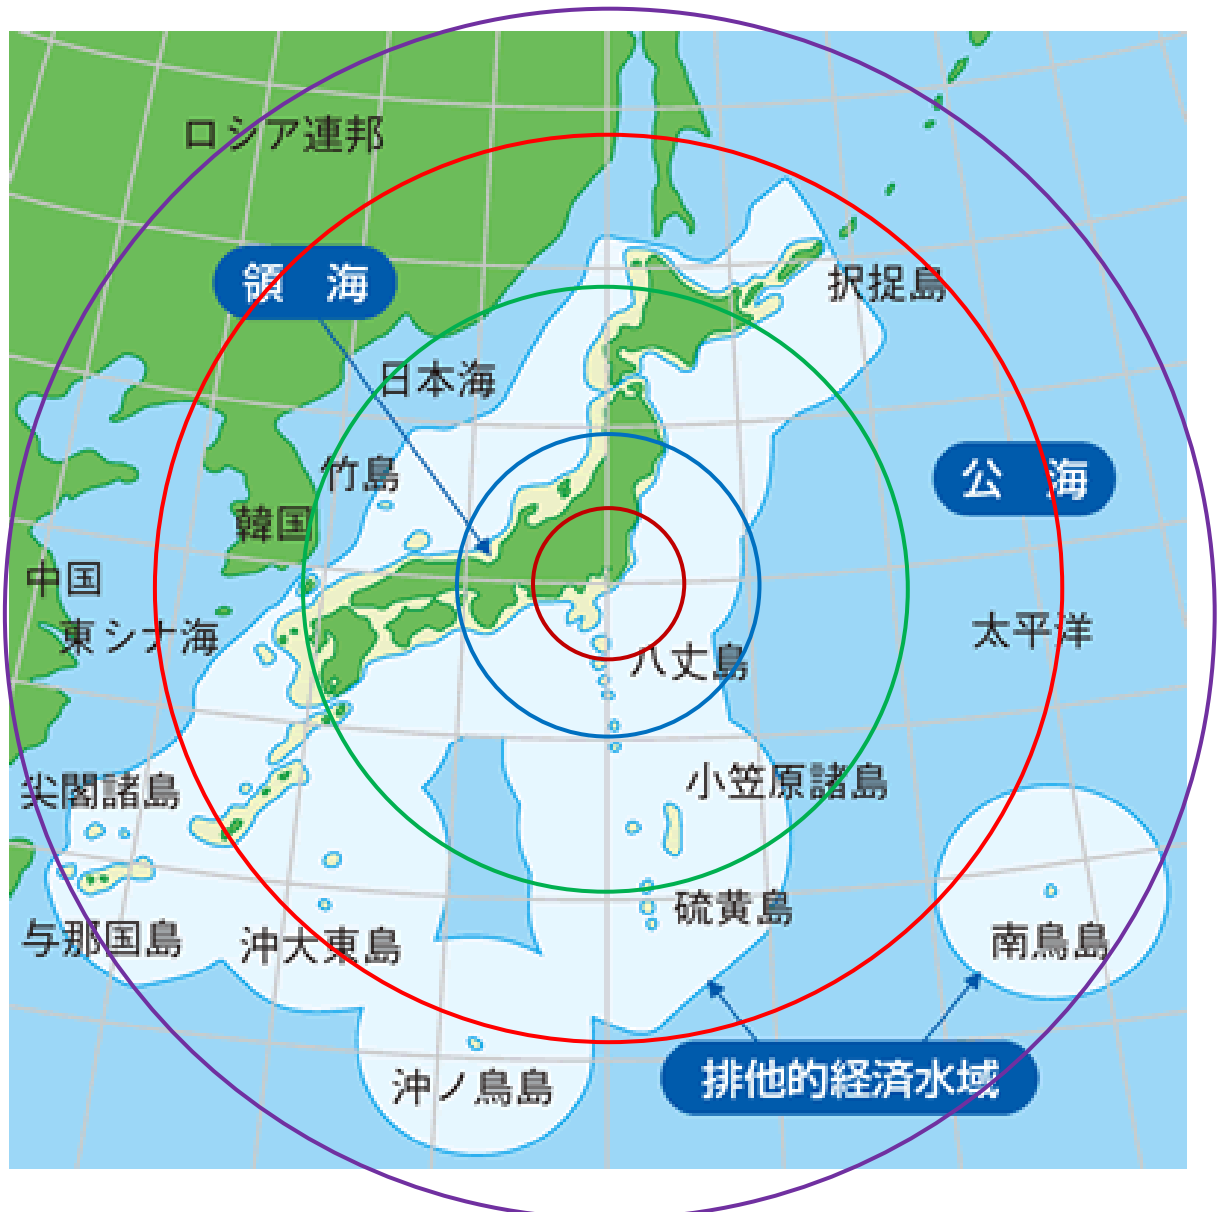

## JAMSTEC を起点とした回航日数の目安

JAMSTEC を起点とした回航日数の目安 ※但し太平洋岸のみ

赤の範囲；1日間(往復2日間)

青の範囲；2日間(往復4日間)

緑の範囲；3日間(往復6日間)

赤の範囲；4日間(往復8日間)

紫の範囲；5日間(往復10日間)

(注意事項)

※日数算出の起点・終点は JAMSTEC 横須賀本部棧橋です。

※起点・終点は JAMSTEC 横須賀本部棧橋と仮定してご記入ください。

※日本海側や、ここに記載の無い海域での調査を予定されている場合は別途事務局にご相談ください。