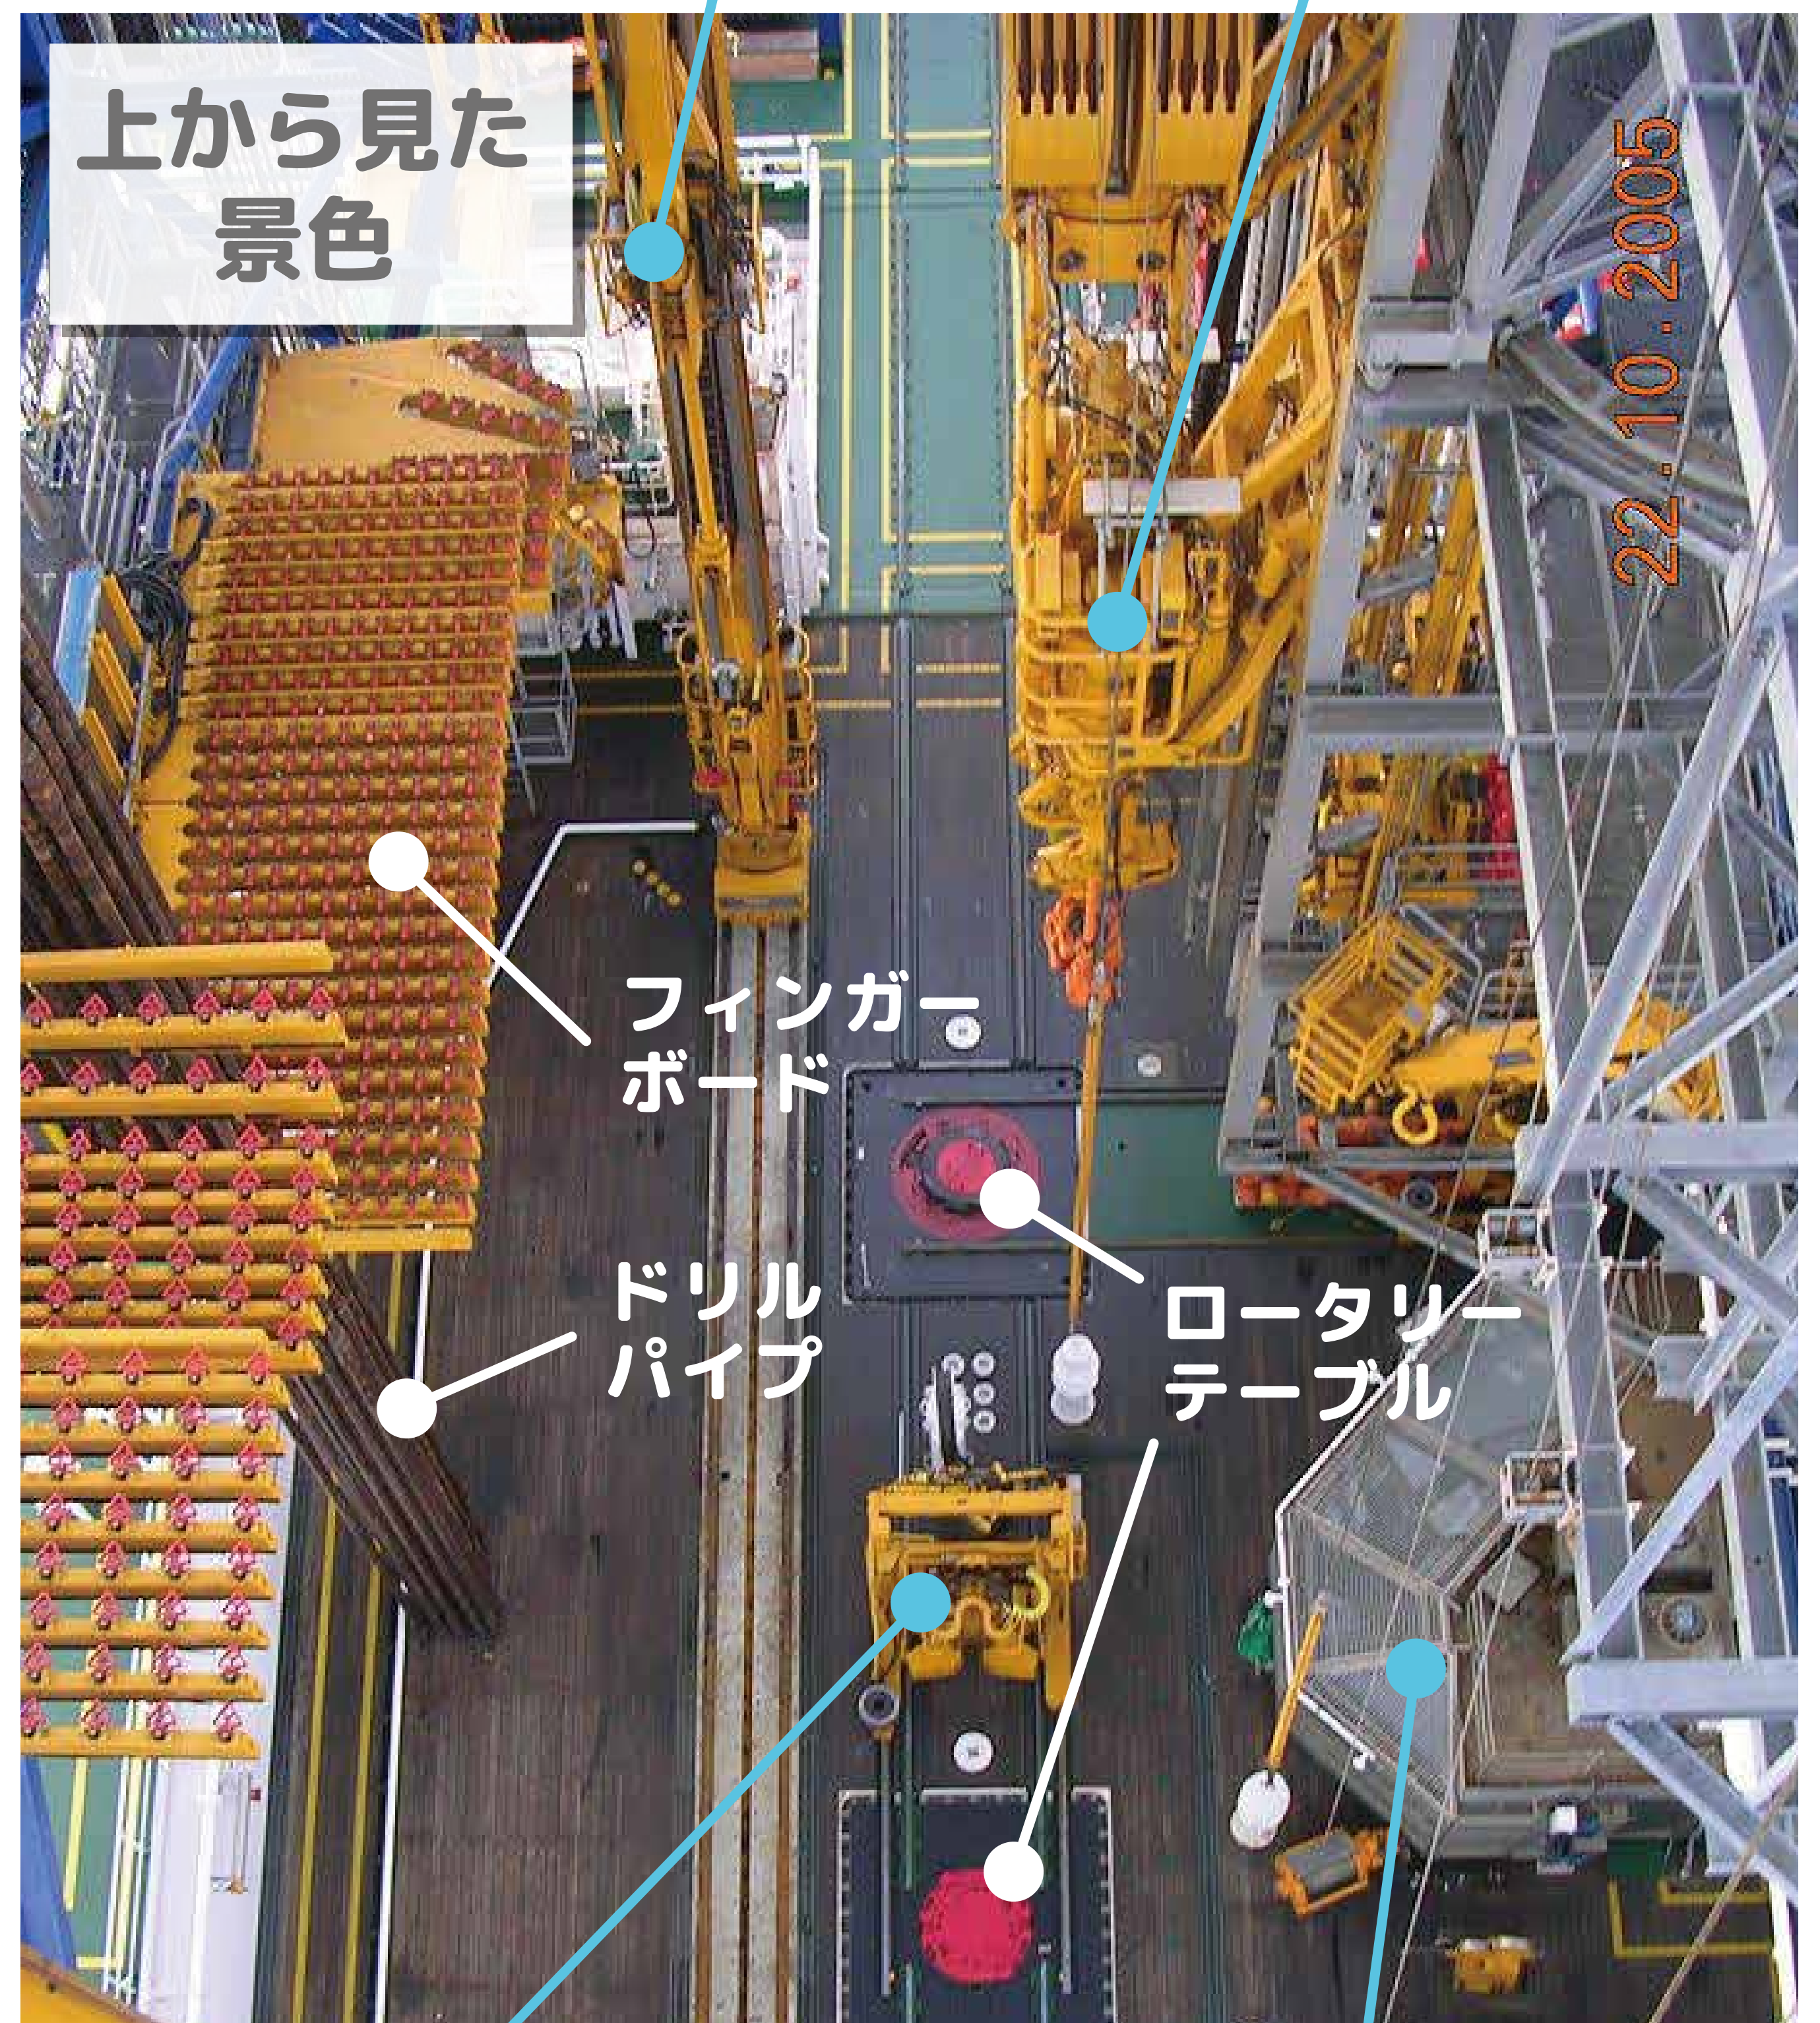

ドリルフロア

掘削作業は、「ドリルフロア」と呼ばれるエリアで行います

見学場所から
見える景色

デリック

トラベリング
ブロック

トップ
ドライブ

パイプ
ラッカー

このエリアが
ドリルフロア

作業場所ってどんなところ？

パイプラッカー

組み上げておいたドリル
パイプをローリーテーブ
ルまで移動する装置

トップドライブ

海底を掘るとき、ドリル
パイプを上下させたり回転
させたりするための装置

上から見た
景色

フィンガ
ーボード

ドリル
パイプ

ローリー
テーブル

ハイドロリックラフネック

パイプのネジを締めたり
ゆるめたりする装置

ドリラーズハウス

掘削機械のコントロールを
する部屋

ドリルフロアの下には何があるの？

ムーンプール

下のフロアには海面への入口
となる、「ムーンプール」がある。
掘削装置はここを通過して海面へ
下ろされる。