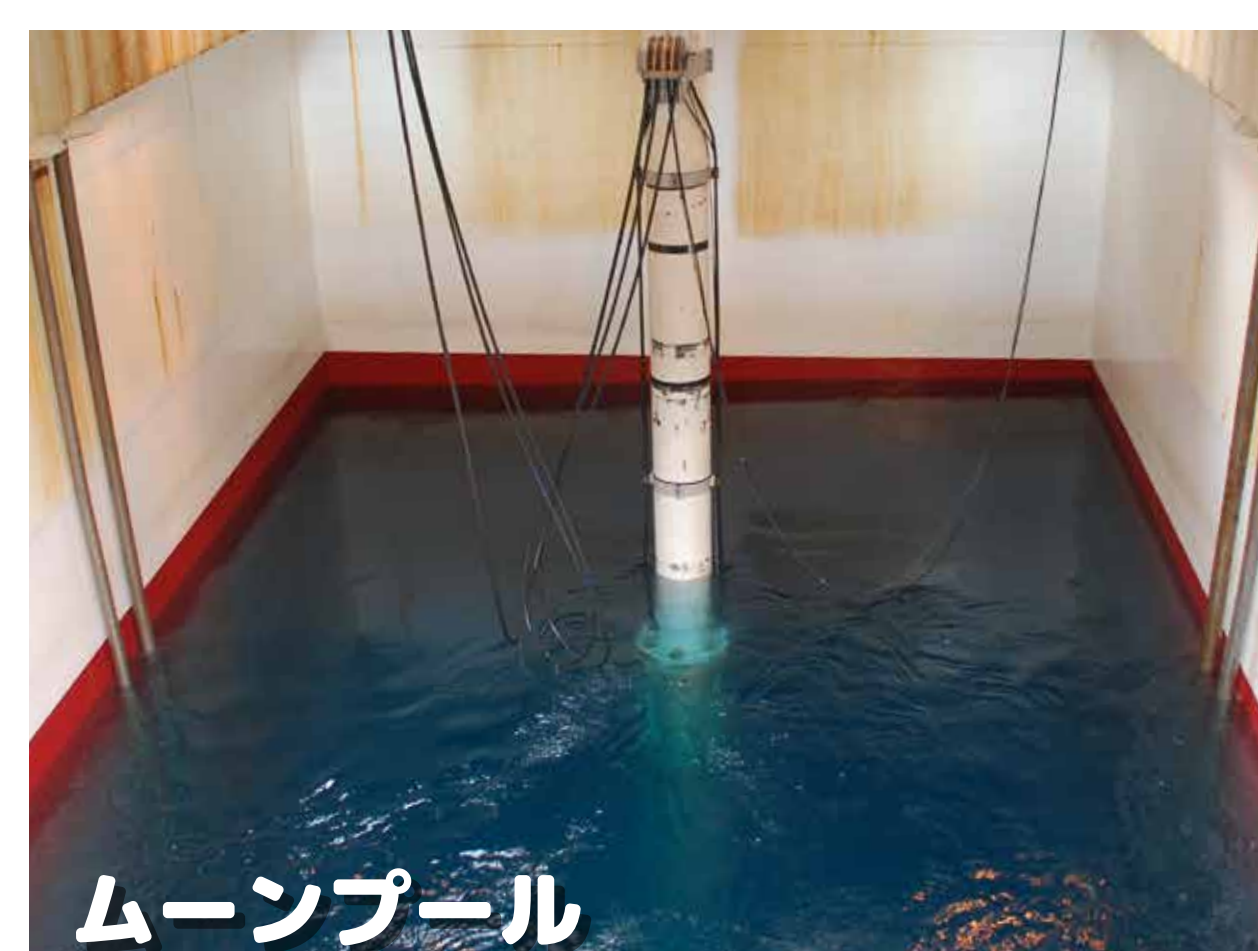

ドリルフロア

掘削作業は、「ドリルフロア」と呼ばれるエリアで行います

見学場所から
見える景色

デリック

トラベリング
ブロック

トップ
ドライブ

パイプ
ラッカー

このエリアが
ドリルフロア

作業場所ってどんなところ？

パイプラッカー

組み上げておいたドリル
パイプをローリーテーブ
ルまで移動する装置

トップドライブ

海底を掘るとき、ドリル
パイプを上下させたり回転
させたりするための装置

上から見た
景色

フィンガ
ーボード

ドリル
パイプ

ローリー
テーブル

ハイドロリックラフネック

パイプのネジを締めたり
ゆるめたりする装置

ドリラーズハウス

掘削機械のコントロールを
する部屋

ドリルフロアの下には何があるの？

ムーンプール

下のフロアには海面への入口
となる、「ムーンプール」がある。
掘削装置はここを通過して海面へ
下ろされる。