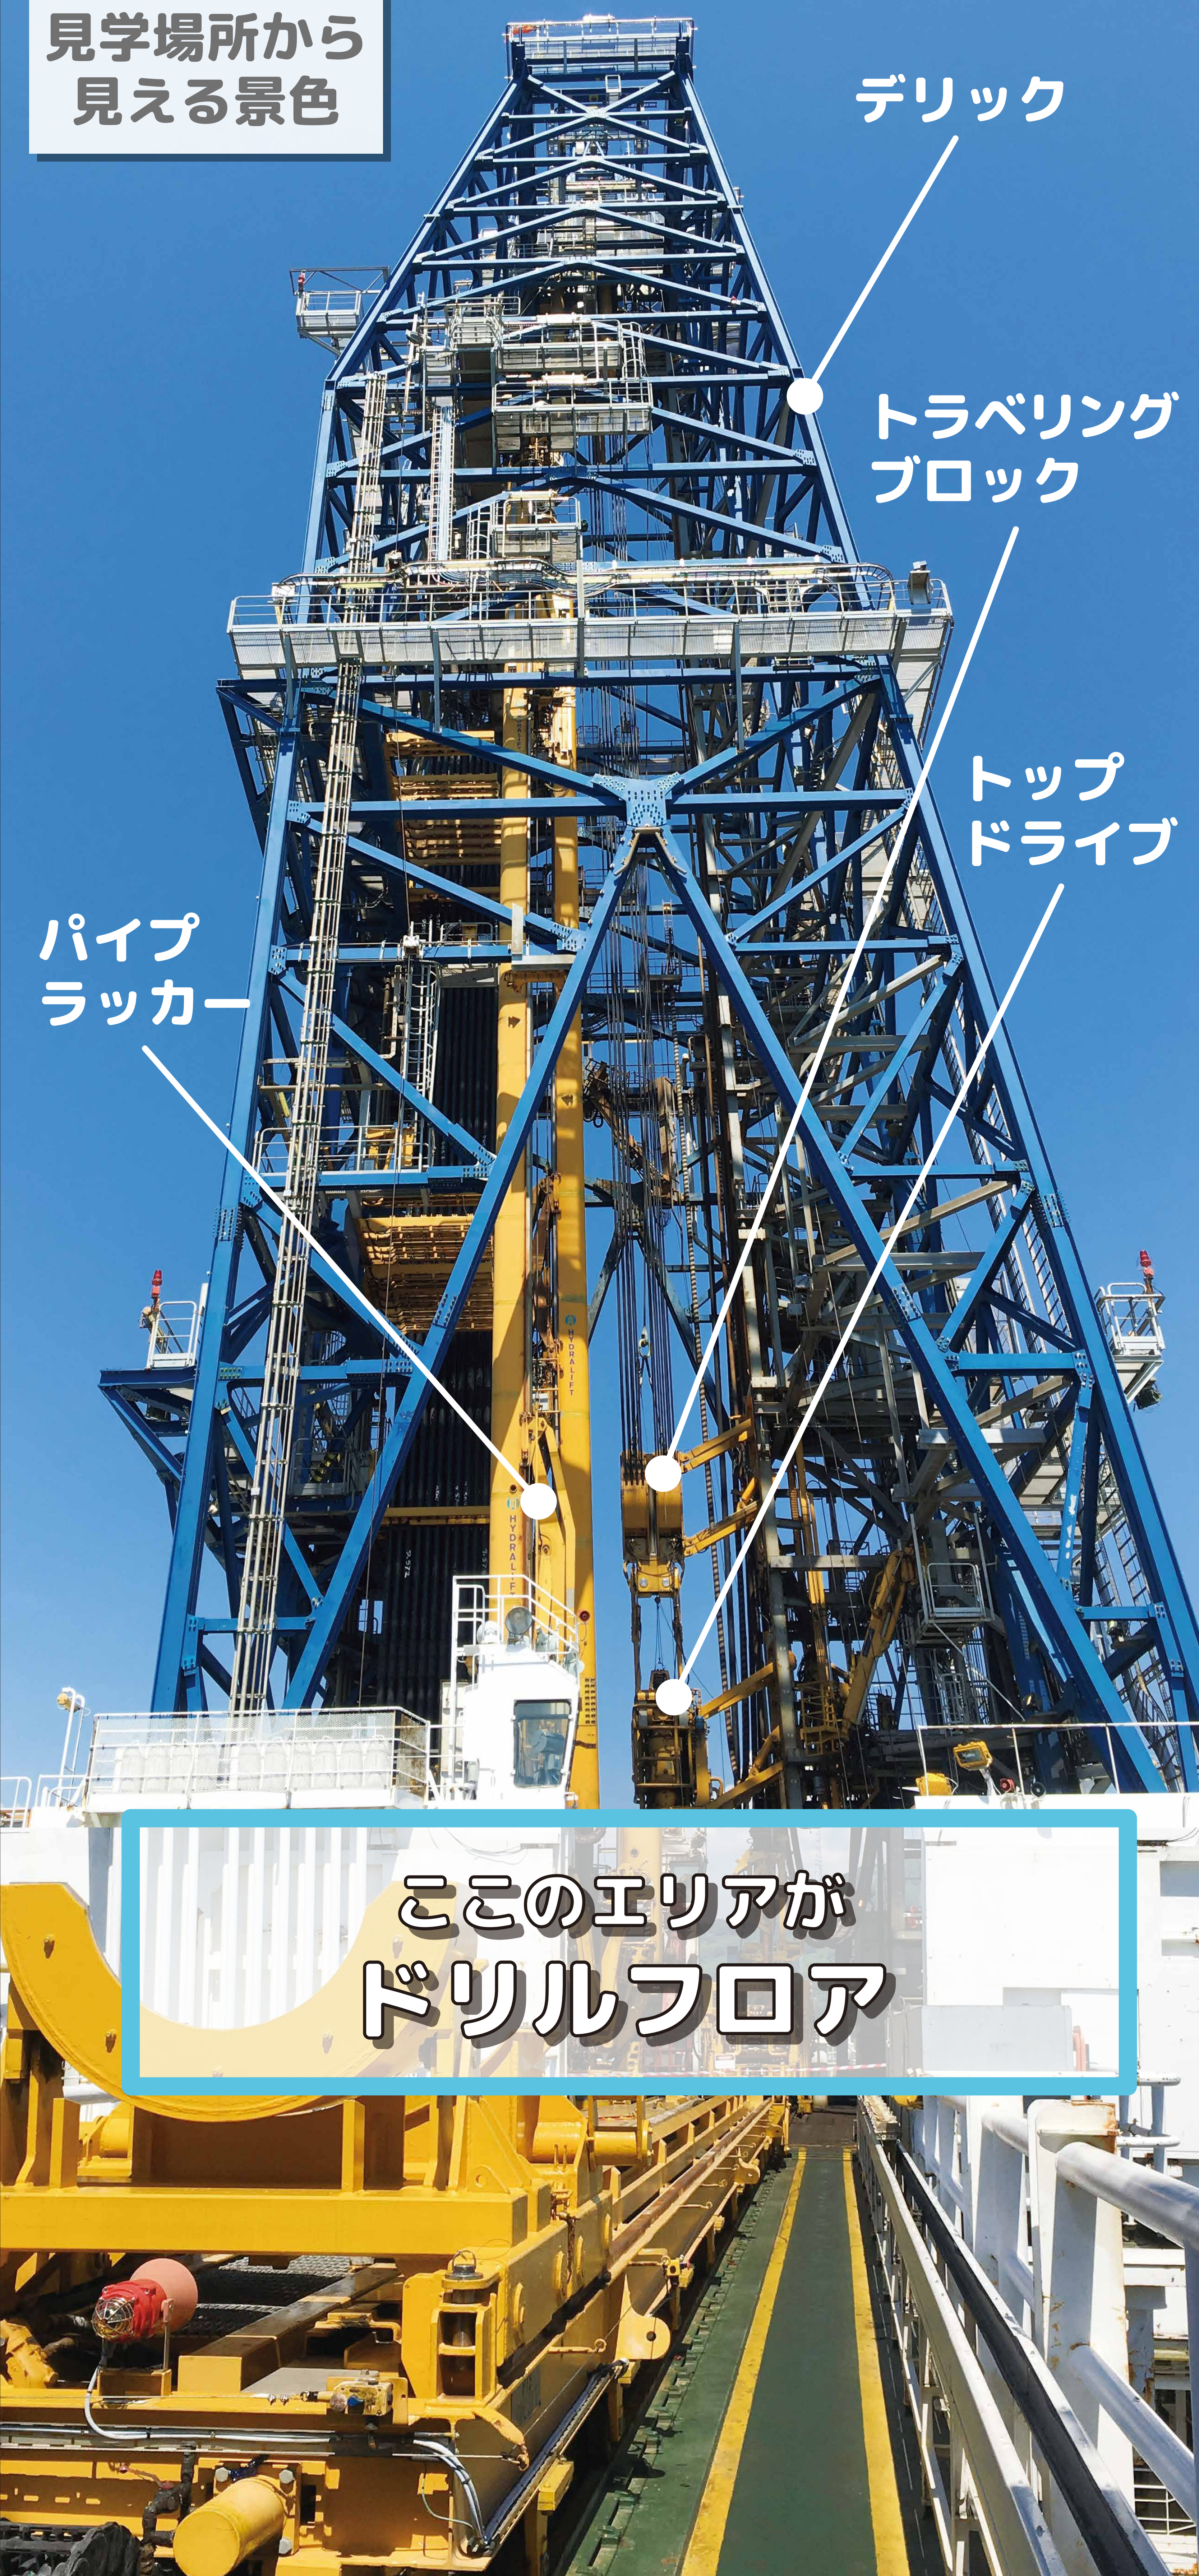

ドリルフロア

掘削作業は、「ドリルフロア」と呼ばれるエリアで行います

見学場所から
見える景色

デリック

トラベリング
ブロック

トップ
ドライブ

パイプ
ラッカー

このエリアが
ドリルフロア

作業場所ってどんなところ？

パイプラッカー

組み上げておいたドリル
パイプをローリーテーブ
ルまで移動する装置

トップドライブ

海底を掘るとき、ドリル
パイプを上下させたり回転
させたりするための装置

上から見た
景色

フィンガ
ーボード

ドリル
パイプ

ローリー
テーブル

ハイドロリックラフネック

パイプのネジを締めたり
ゆるめたりする装置

ドリラーズハウス

掘削機械のコントロールを
する部屋

ドリルフロアの下には何があるの？

ムーンプール

下のフロアには海面への入口
となる、「ムーンプール」がある。
掘削装置はここを通過して海面へ
下ろされる。