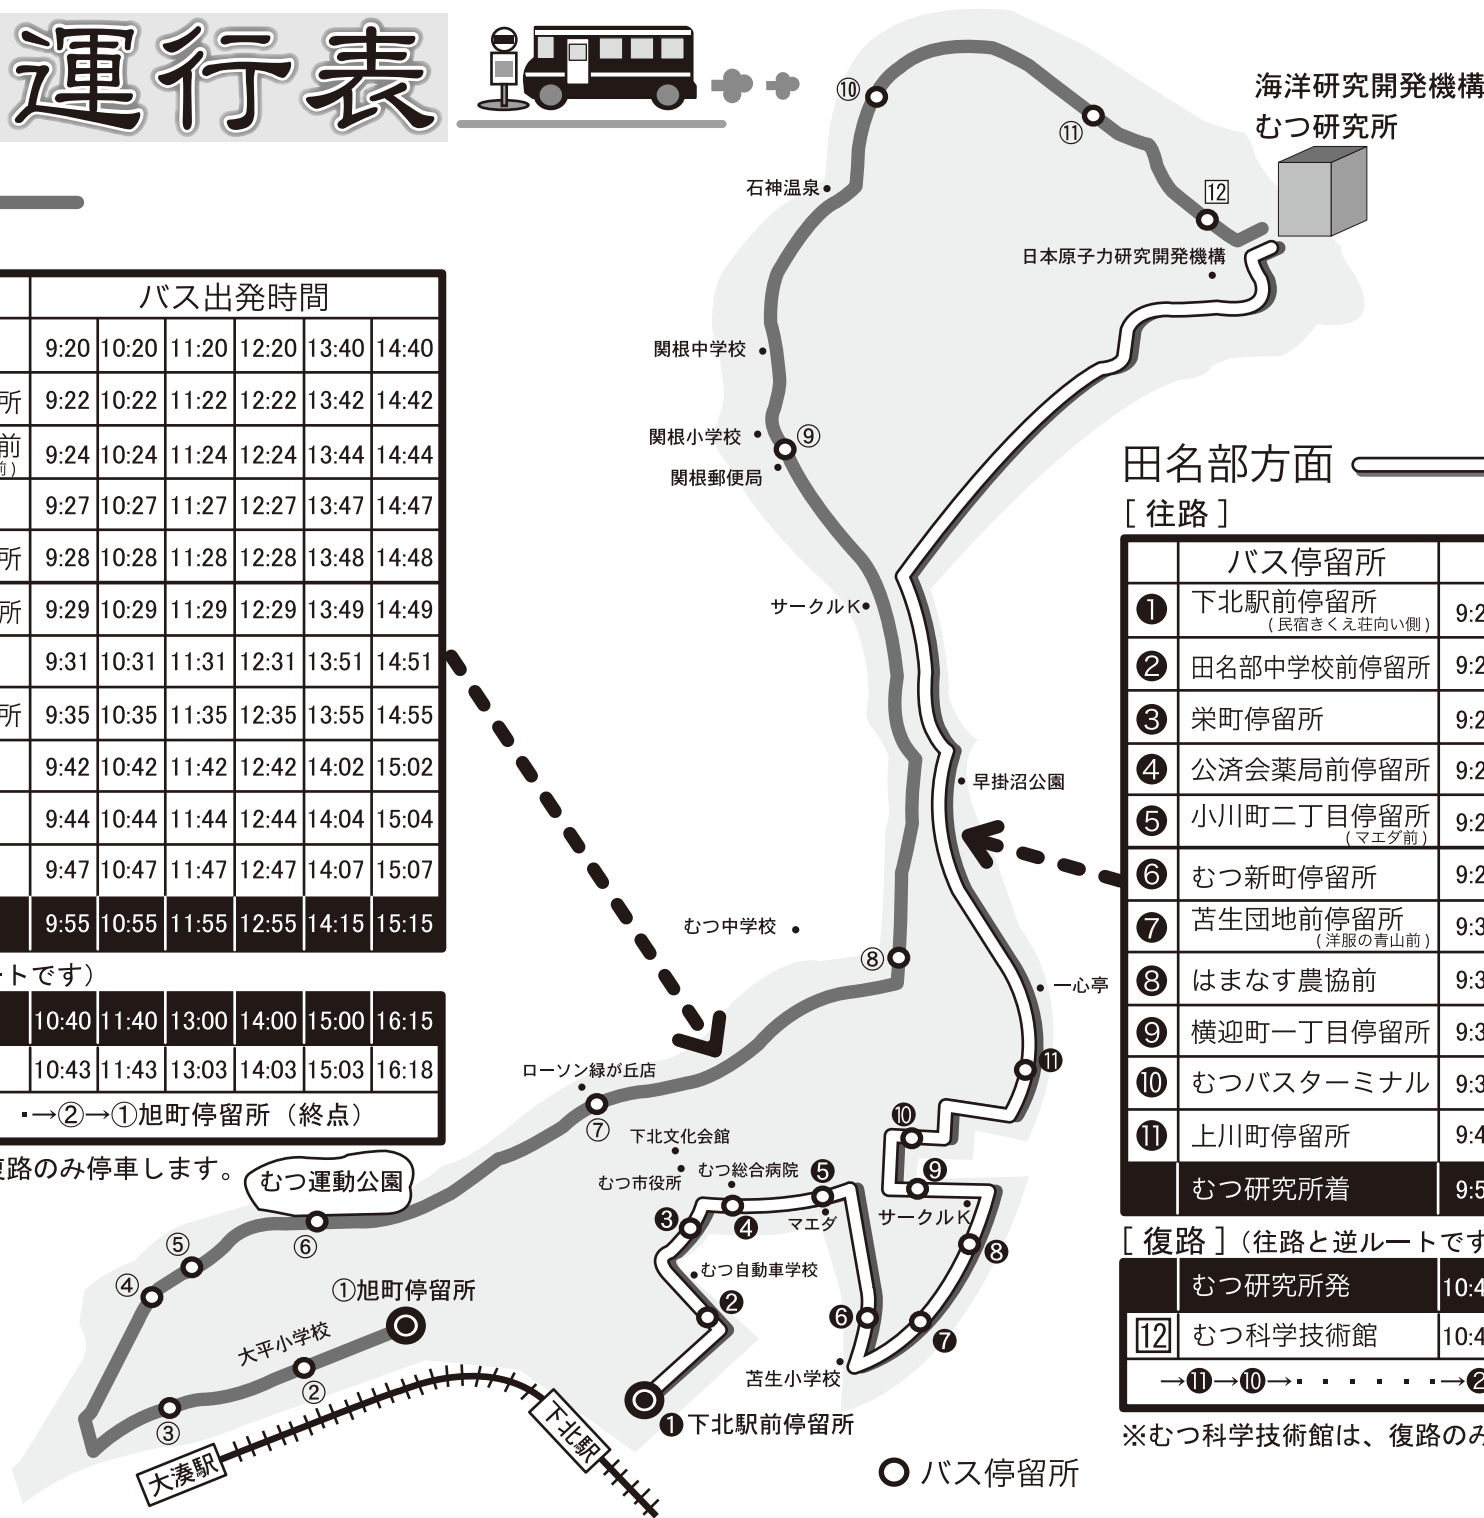

# バス運行表

[復路] (往路と逆ルートです)

	むつ研究所発	10:40	11:40	13:00	14:00	15:00	16:15
⑫	むつ科学技術館	10:43	11:43	13:03	14:03	15:03	16:18
	→⑪→⑩→...→②→①旭町停留所 (終点)						

※むつ科学技術館は、復路のみ停車します。

## 田名部方面

[往路]

	バス停留所	バス出発時間					
①	下北駅前停留所 (民宿きくえ荘向い側)	9:20	10:20	11:20	12:20	13:40	14:40
②	田名部中学校前停留所	9:23	10:23	11:23	12:23	13:43	14:43
③	栄町停留所	9:25	10:25	11:25	12:25	13:45	14:45
④	公済会薬局前停留所	9:26	10:26	11:26	12:26	13:46	14:46
⑤	小川町二丁目停留所 (マエタ前)	9:27	10:27	11:27	12:27	13:47	14:47
⑥	むつ新町停留所	9:29	10:29	11:29	12:29	13:49	14:49
⑦	苦生団地前停留所 (洋服の青山前)	9:32	10:32	11:32	12:32	13:52	14:52
⑧	はまなす農協前	9:33	10:33	11:33	12:33	13:53	14:53
⑨	横迎町一丁目停留所	9:35	10:35	11:35	12:35	13:55	14:55
⑩	むつバスターミナル	9:38	10:38	11:38	12:38	13:58	14:58
⑪	上川町停留所	9:40	10:40	11:40	12:40	14:00	15:00
	むつ研究所着	9:55	10:55	11:55	12:55	14:15	15:15

[復路] (往路と逆ルートです)

	むつ研究所発	10:40	11:40	13:00	14:00	15:00	16:15
⑫	むつ科学技術館	10:43	11:43	13:03	14:03	15:03	16:18
	→⑪→⑩→...→②→①下北駅前停留所 (終点)						

※むつ科学技術館は、復路のみ停車します。

○バス停留所