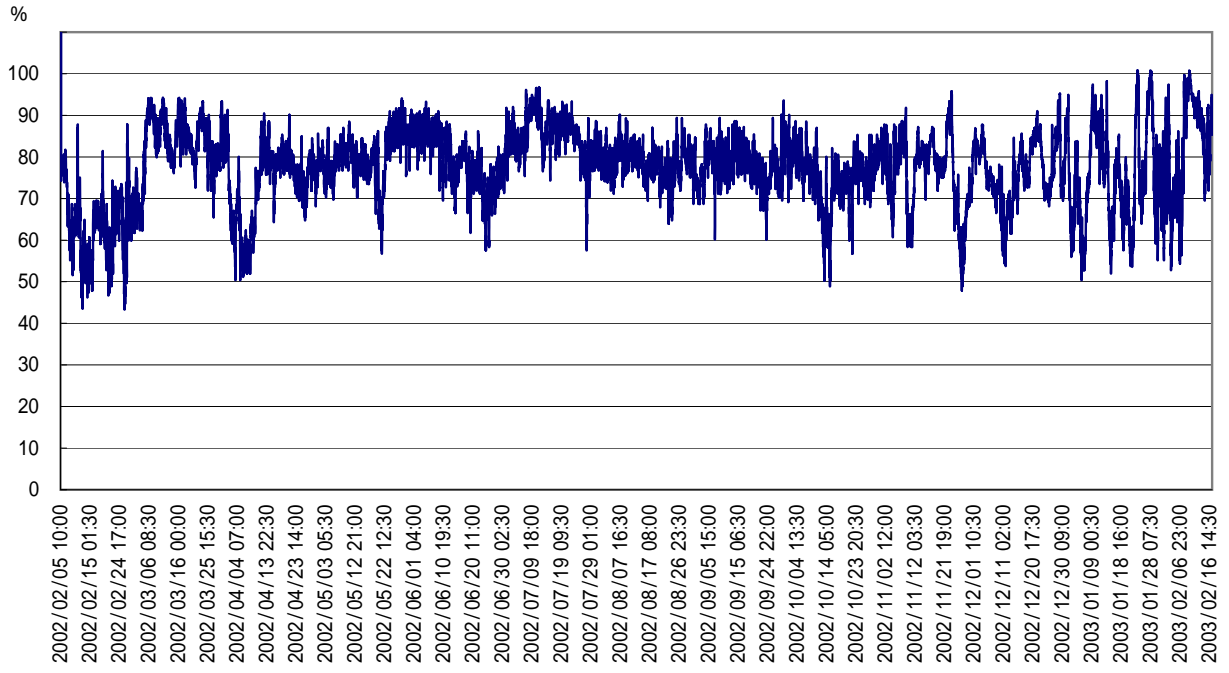

湿度

気圧

日射量

w/m²

放射量

w/m²

k p a

press.