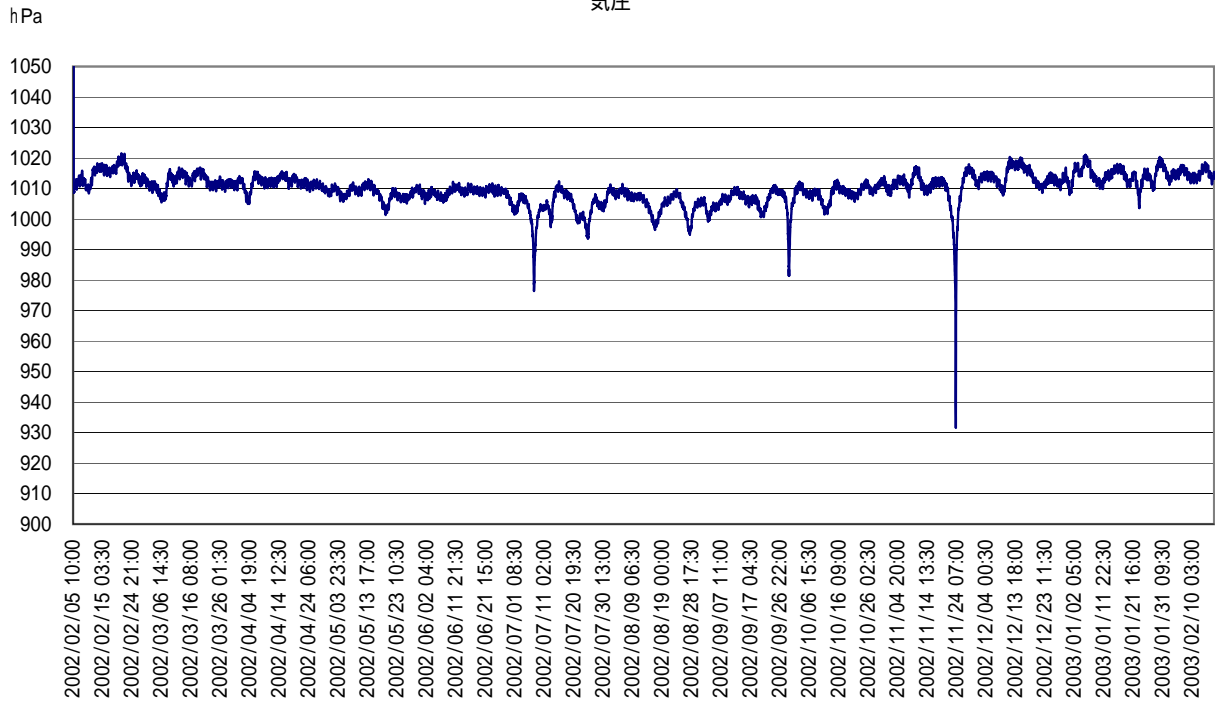

湿度

気圧

日射量

w/m²

放射量

w/m²

k p a

press.