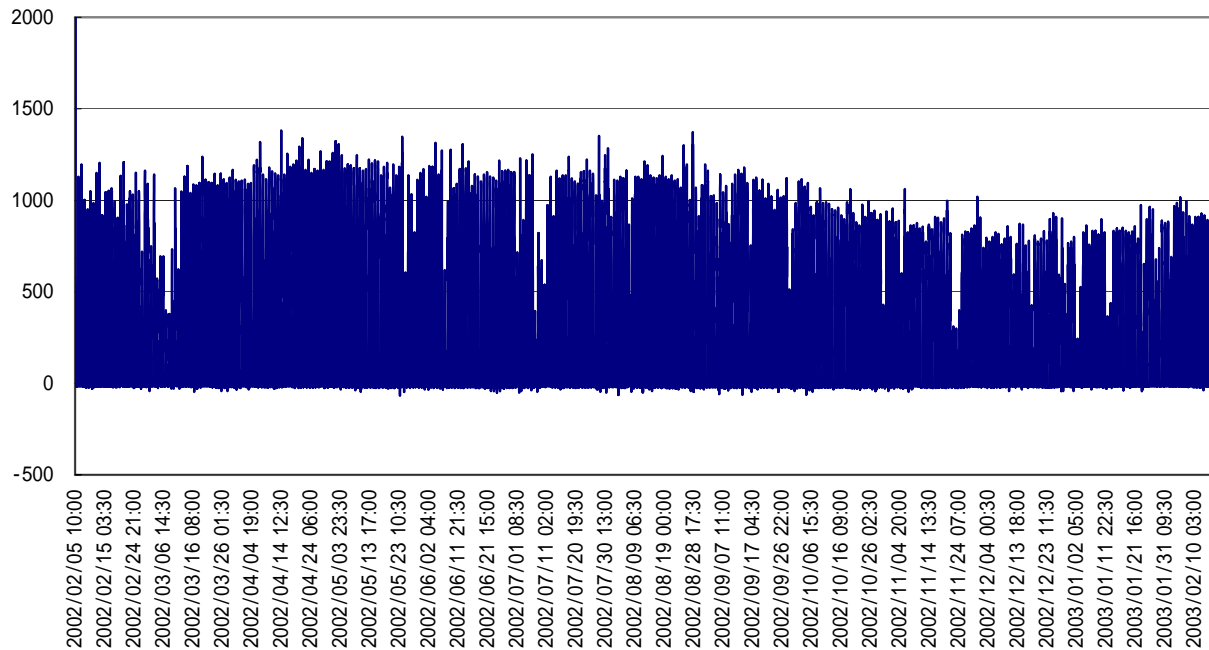

湿度

気圧

日射量

w/m²

放射量

w/m²

k p a

press.