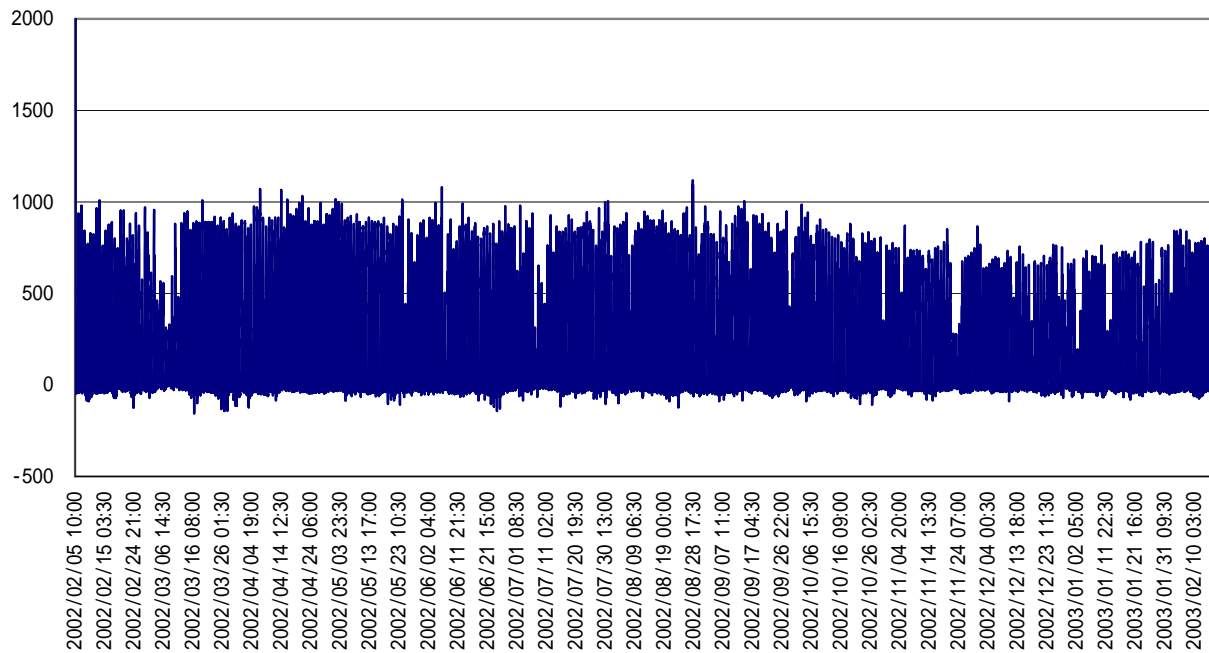

湿度

気圧

日射量

w/m²

放射量

w/m²

k p a

press.